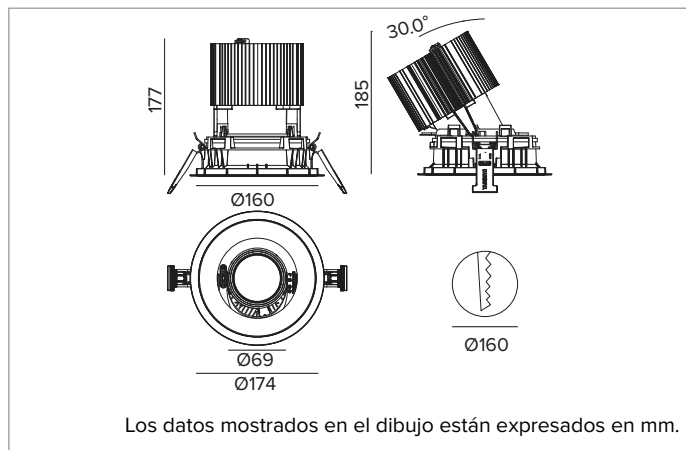

1T8627EL | CCTEVO ARCHITECTURAL 160
Proyector empotrable de LED con posibilidad de orientación en versión trim

		3000K	H(m)	D(m)	Emax(lx)
		Ra90		22°	
		Fixture Power	74W	1	0.39
		Source Flux	7558lm	2	0.77
		Fixture Flux	5106lm	3	1.16
		Efficacy	69lm/W	4	1.55
TS1280	Imax=3038cd/klm	Imax	22963cd	5	1.94

Los datos mostrados en el dibujo están expresados en mm.

LÁMPARA

LED Chip on Board de alta eficiencia Ra90. Ra80 bajo petición.

Clase de eficiencia energética: E

Potencia nominal: 66W

Flujo nominal: 7558lm

Índice de reproducción cromática: 90

Rf: 92

Rg: 101

CCT nominal: 3000K

Duración útil (L80/B10): >50000h tq +25°C

CARACTERÍSTICAS LUMINOTÉCNICAS

SP - óptica de precisión con anillo cut off negro de silicona. Versión con reflector de facetas convexas de aluminio anodizado especular y filtro holográfico difusor. UGR<19 (EN 12464-1).